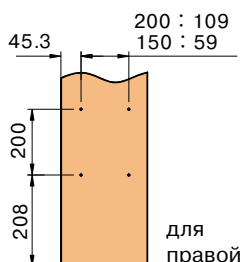

Материал: металл + закаленное стекло

Цвет: антрацит

В комплект входят:

- 2-х ярусная корзина
- направляющие полного выдвижения
- делители 6 шт.

Артикул	Расположение направляющих	Ширина базы (мм)	Ширина (мм)	Глубина (мм)	Высота (мм)
FRM1530.15L	левое	150	106	470	503
FRM1530.15R	правое				
FRM1530.20L	левое	200	156	470	503
FRM1530.20R	правое				