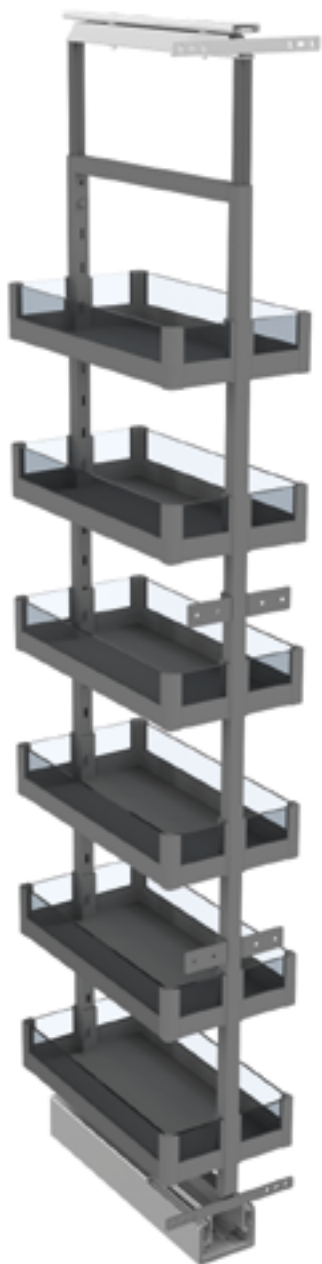

- рамы
- корзины

артикулы см. в таблице ниже

инструкция
по монтажу

Рекомендуемые петли: для фальш-панелей с углом открывания 110°

Артикул		Ширина базы (мм)	Ширина проема (мм)	Глубина базы (мм)	Высота базы (мм)
FRM1537.B	корзины	800	мин 400	мин 500	мин 600
FRM1537.F	рама				

Колонна выдвигаемая в базу 300 и 400 мм

Описание:

Выдвигаемая многоярусная колонна полного выдвижения плавного закрывания

Материал: металл + закаленное стекло

Цвет: антрацит

Для полного комплекта необходимы:

- рама с креплением к фасаду - 1 шт
- направляющие полного выдвижения плавного закрывания - 1 комплект
- навесные корзины - 4 или 6 шт.

артикулы см. в таблице ниже

инструкция
по монтажу

Артикул		Ширина базы (мм)	Ширина (мм)	Глубина (мм)	Высота (мм)
FRM1540.30B/4K	Комплект корзин (4 штуки)	300	250	480	1200-1500
FRM1540.30F/4K	Рама				
FRM1540.30S/4K	Направляющие				
FRM1541.30B/6K	Комплект корзин (6 штук)	300	250	480	1800-2100
FRM1541.30F/6K	Рама				
FRM1541.30S/6K	Направляющие				
FRM1542.40B/6K	Комплект корзин (6 штук)	400	350	480	1800-2100
FRM1542.40F/6K	Рама				
FRM1542.40S/6K	Направляющие				

Колонна выдвигаемая в базу 600 мм

Описание:

Выдвигаемая многоярусная колонна
плавного закрывания
Материал: металл + закаленное стекло
Цвет: антрацит

Для полного комплекта необходимы:

- комплект из 2-х рам
- направляющие
- комплект корзин - 12 шт.