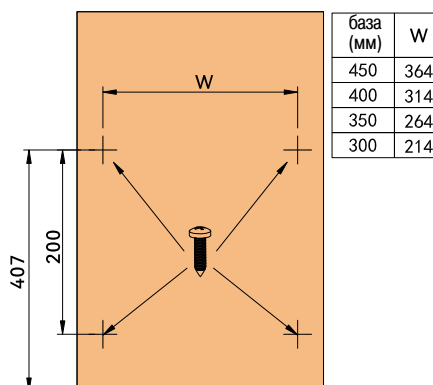

Артикул	Ширина базы	Ширина (мм)	Глубина (мм)	Высота (мм)
FRM1531.30	300	250	436	503
FRM1531.40	400	350		
FRM1531.45	450	400		

инструкция по монтажу

Бутылочница двухуровневая в базу 300 и 400 мм

Описание:

Двухуровневая корзина плавного закрывания

Материал: металл + закаленное стекло

Цвет: антрацит

Комплектация:

- 2-х ярусная корзина
- направляющие полного выдвижения
- шаблон

Артикул	Ширина базы	Ширина (мм)	Глубина (мм)	Высота (мм)
FRM1532.30	300	250	436	503
FRM1532.40	400	350		