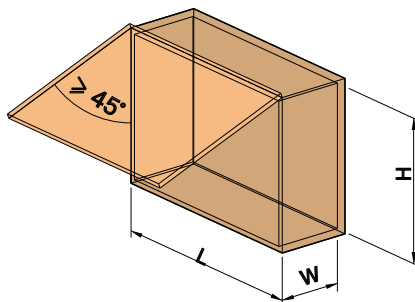

Расстояние между нижней частью шкафа и препятствиями внизу должно составлять более 350 мм

Ширина базы, мм	600	800	900
L, мм	564-568	764-768	864-868
H, мм	560		

Для базы с откидным фасадом

W: Мин. 270 мм

Мин. угол открывания фасада 45°