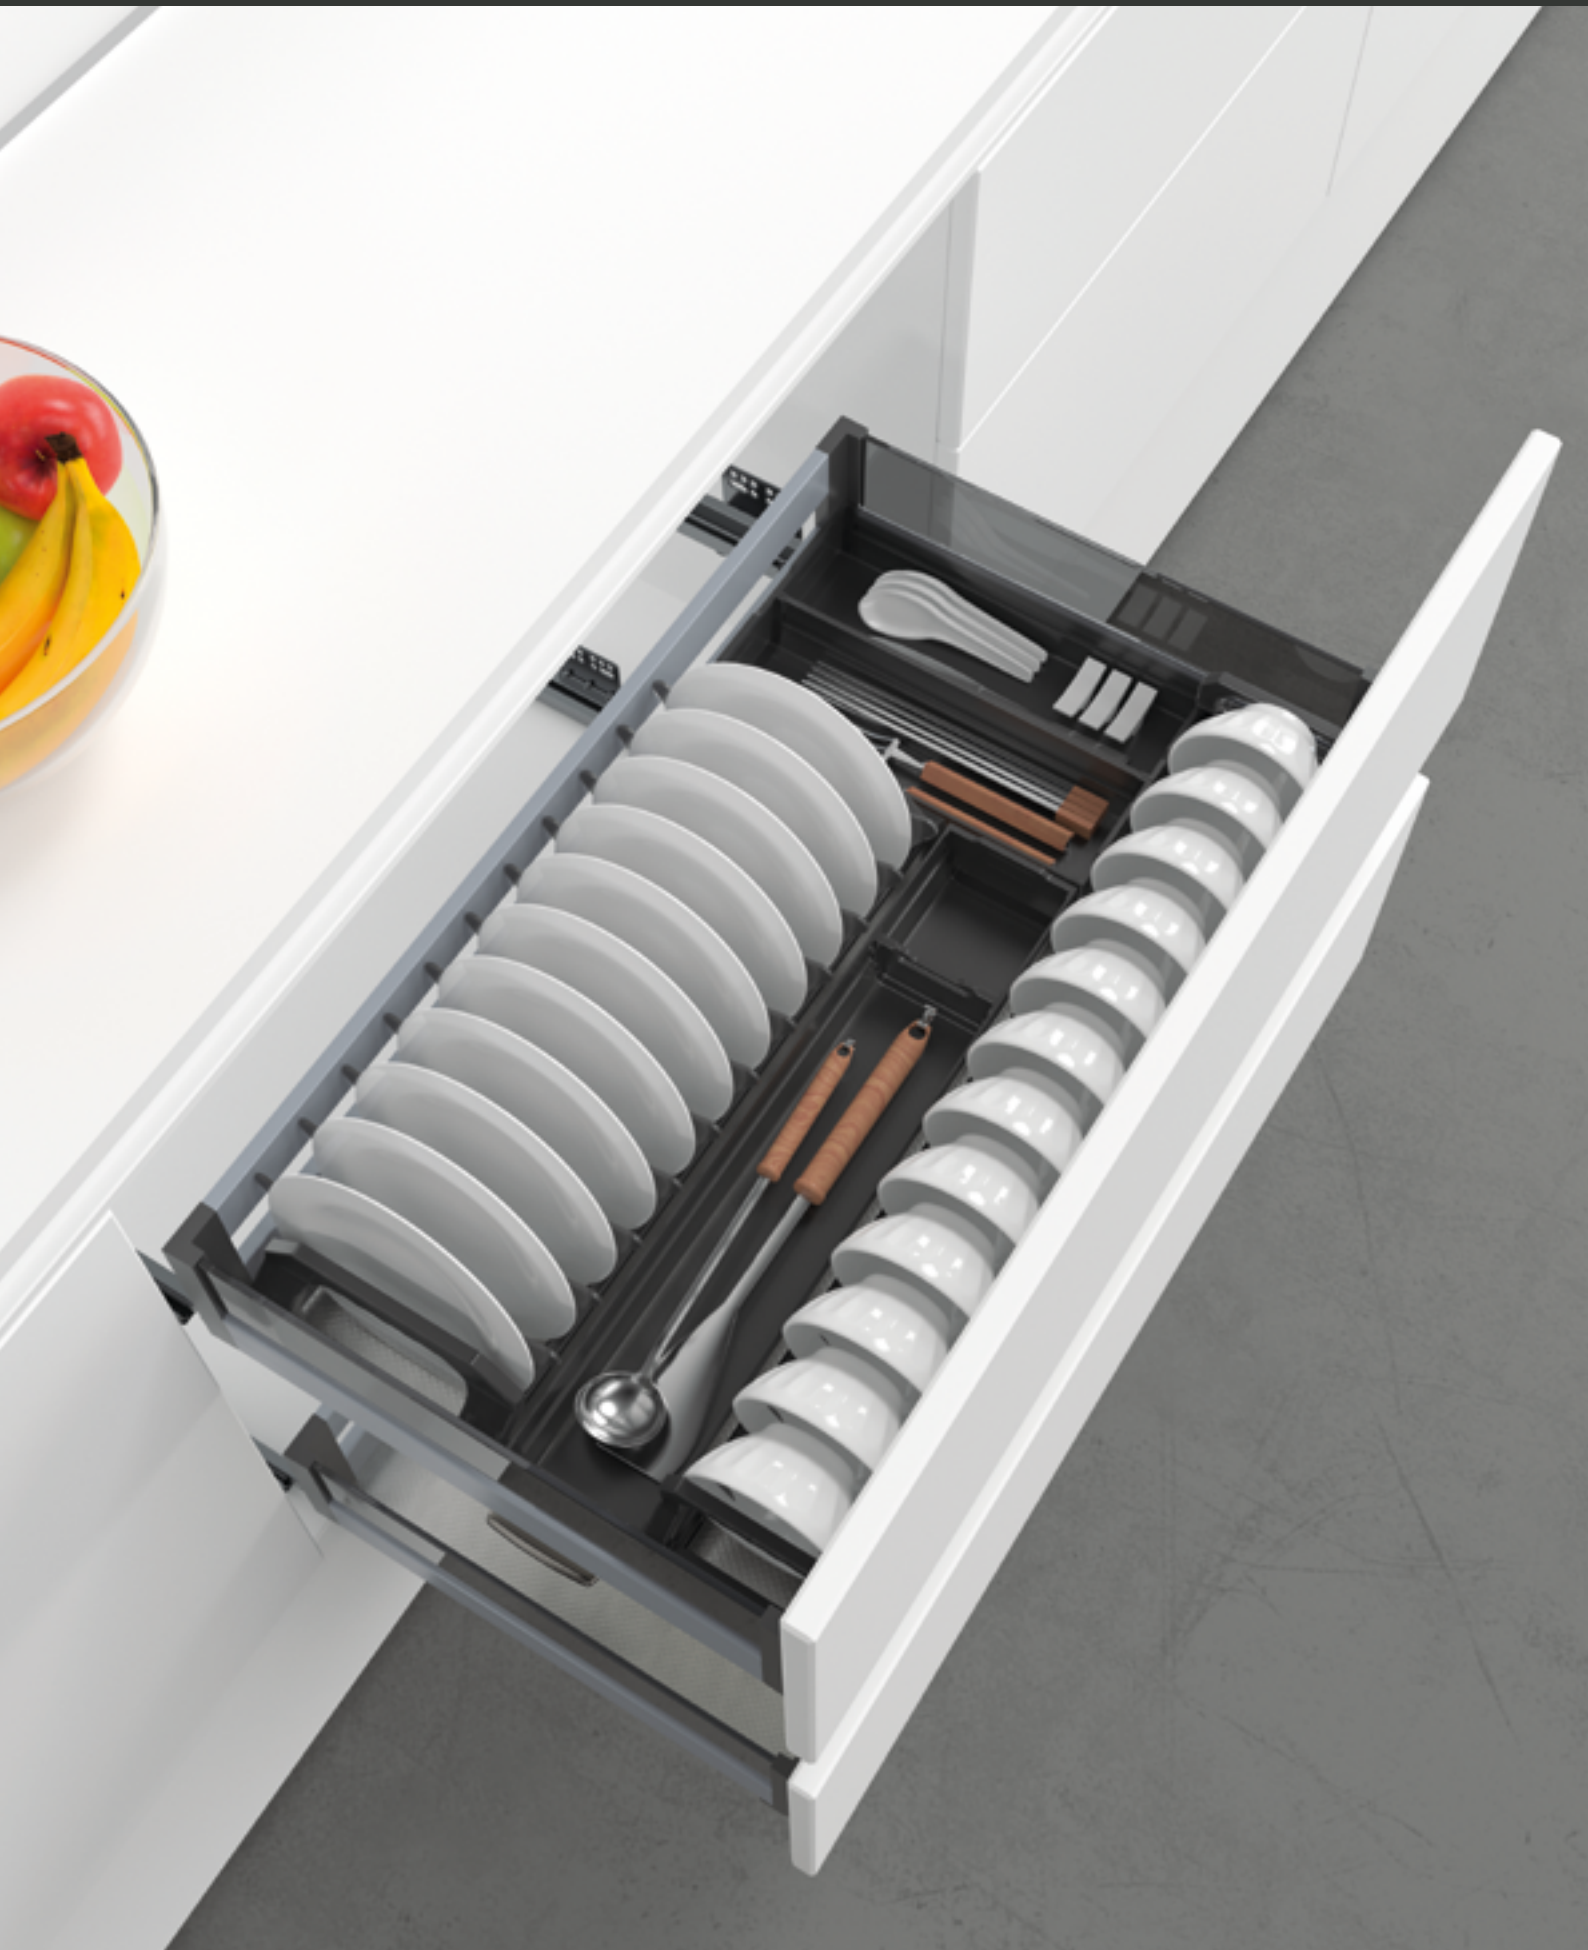

инструкция по монтажу

Бутылочница в базу 300, 400 и 450 мм

Описание:

Трехуровневая корзина плавного закрывания
Материал: металл + закаленное стекло
Цвет: антрацит

Комплектация:

- 3-х ярусная корзина
- направляющие полного выдвигания
- шаблон

Двухуровневая корзина плавного закрывания

Материал: металл + закаленное стекло

Цвет: антрацит

Комплектация:

- 2-х ярусная корзина
- направляющие полного выдвижения
- шаблон

Артикул	Ширина базы	Ширина (мм)	Глубина (мм)	Высота (мм)
FRM1532.30	300	250	436	503
FRM1532.40	400	350		

инструкция по монтажу

Корзины выдвижные в базу 600, 800 и 900 мм. *

FRM1534.xx

Корзина для посуды
в нижнюю базу

Описание:

Корзины плавного закрывания
Материал: металл + закаленное стекло
Цвет: антрацит

В комплект FRM1534.xx входят: