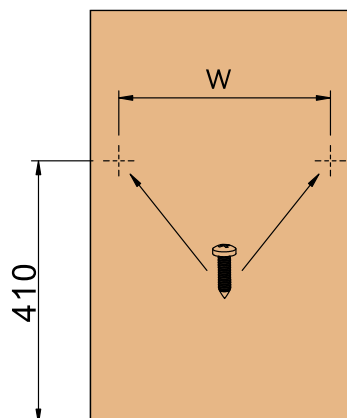

Ширина базы (мм)	длина (мм)
300	143
350	193
400	243
450	293

Ширина базы (мм)	W (мм)
300	212
350	263
400	312
450	362

инструкция по монтажу

Бутылочница двухуровневая в базу 300 и 400 мм

Описание:

Двухуровневая корзина плавного закрывания