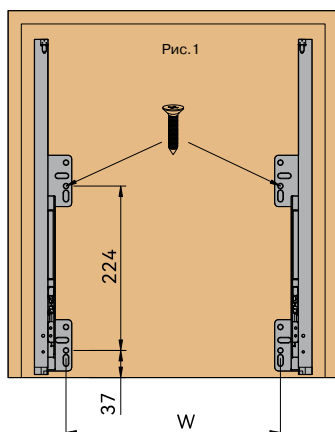

Комплектация:

- 3-х ярусная корзина
- направляющие полного выдвигания
- шаблон

* Цвета в каталоге могут незначительно отличаться от реальных из-за особенностей цветопередачи при печати

Артикул	Ширина базы	Ширина (мм)	Глубина (мм)	Высота (мм)
FRM1561.30	300	250	436	503
FRM1561.40	400	350		
FRM1561.45	450	400		

Ширина базы (мм)	длина (мм)
300	143
350	193
400	243
450	293