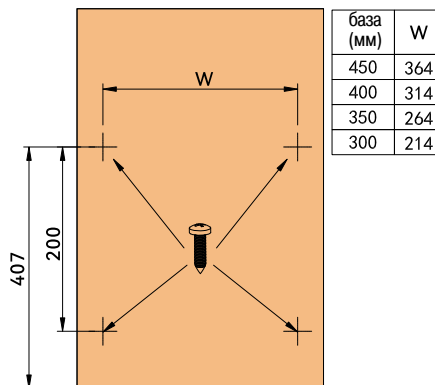

Артикул	Ширина базы	Ширина (мм)	Глубина (мм)	Высота (мм)
FRM1531.30	300	250	436	503
FRM1531.40	400	350		
FRM1531.45	450	400		

инструкция по монтажу

Бутылочница двухуровневая в базу 300 и 400 мм

Описание: