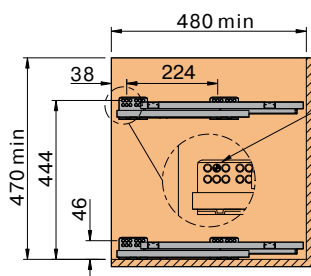

Материал: металл + закаленное стекло

Цвет: антрацит

В комплект входят:

- 2-х ярусная корзина
- направляющие полного выдвижения
- делители 6 шт.

Артикул	Расположение направляющих	Ширина базы (мм)	Ширина (мм)	Глубина (мм)	Высота (мм)
FRM1530.15L	левое	150	106	470	503
FRM1530.15R	правое				
FRM1530.20L	левое	200	156	470	503
FRM1530.20R	правое				