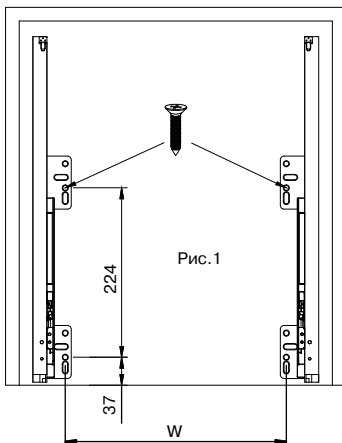

Ширина базы (мм)	длина (мм)
300	143
350	193
400	243
450	293

Ширина базы (мм)	W (мм)
300	212
350	263
400	312
450	362

инструкция по монтажу

Бутылочница двухуровневая в базу 300 и 400 мм

Описание:

Двухуровневая корзина плавного закрывания

Артикул	Ширина базы	Ширина (мм)	Глубина (мм)	Высота (мм)
FRM1562.30	300	250	436	503
FRM1562.40	400	350		

Ширина базы (мм)	W (мм)
300	143
400	243

Ширина базы (мм)	W (мм)
400	312
300	212

инструкция по монтажу