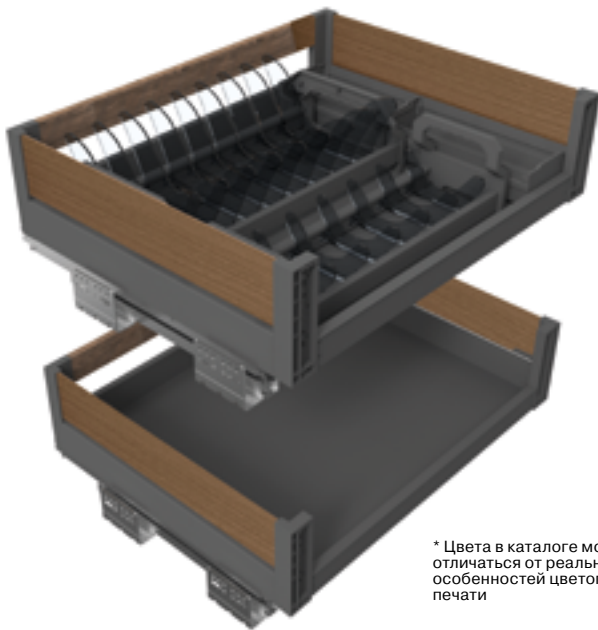

Артикул	Ширина базы	Ширина (мм)	Глубина (мм)	Высота (мм)
FRM1562.30	300	250	436	503
FRM1562.40	400	350		

Ширина базы (мм)	W (мм)
300	143
400	243

Ширина базы (мм)	W (мм)
400	312
300	212

инструкция по монтажу

Корзины выдвижные в базу 600, 800 и 900 мм. *

FRM1564.xx

Корзина для посуды
в нижнюю базу

* Цвета в каталоге могут незначительно отличаться от реальных из-за особенностей цветопередачи при печати

Описание: