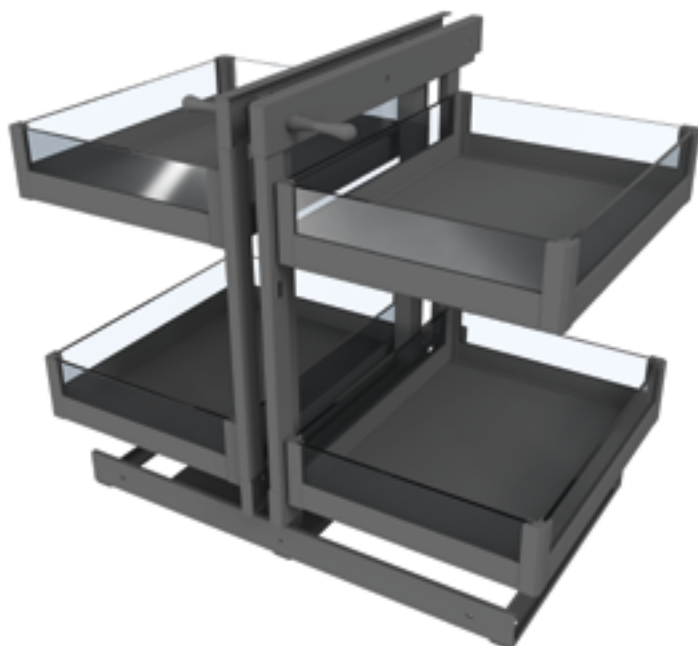

Механизмы для угловых баз

Описание:

Угловой механизм для распашных фасадов

Материал: металл + закаленное стекло

Цвет: антрацит

Для полного комплекта необходимы:

- рамы
- корзины

артикулы см. в таблице ниже

инструкция
по монтажу

Рекомендуемые петли: для фальш-панелей с углом открывания 110°

Артикул		Ширина базы (мм)	Ширина проема (мм)	Глубина базы (мм)	Высота базы (мм)
FRM1537.B	корзины	800	мин 400	мин 500	мин 600
FRM1537.F	рама