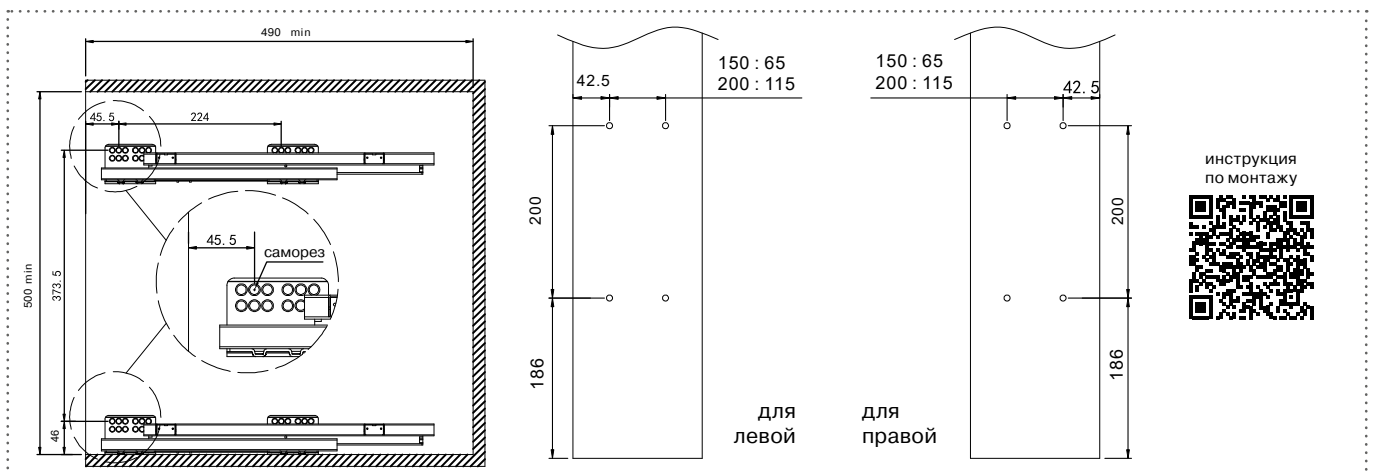

- 2-х ярусная корзина
- направляющие полного выдвижения
- делители 6 шт.

* Цвета в каталоге могут незначительно отличаться от реальных из-за особенностей цветопередачи при печати

Артикул	Расположение направляющих	Ширина базы (мм)	Ширина (мм)	Глубина (мм)	Высота (мм)
FRM1560.15L	левое	150	106	470	503
FRM1560.15R	правое				
FRM1560.20L	левое	200	156	470	503
FRM1560.20R	правое				