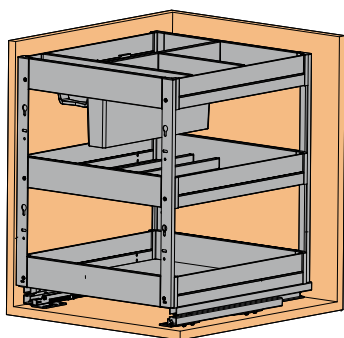

Материал: металл + закаленное стекло

Цвет: антрацит

В комплект входят:

- 2-х ярусная корзина
- направляющие полного выдвижения
- делители 6 шт.

Артикул	Расположение направляющих	Ширина базы (мм)	Ширина (мм)	Глубина (мм)	Высота (мм)
FRM1530.15L	левое	150	106	470	503
FRM1530.15R	правое				
FRM1530.20L	левое	200	156	470	503
FRM1530.20R	правое				

инструкция по монтажу

Бутылочница в базу 300, 400 и 450 мм

Описание:

Трехуровневая корзина плавного закрывания
Материал: металл + закаленное стекло
Цвет: антрацит

Комплектация:

- 3-х ярусная корзина
- направляющие полного выдвигания
- шаблон

Артикул	Ширина базы	Ширина (мм)	Глубина (мм)	Высота (мм)
FRM1531.30	300	250	436	503
FRM1531.40	400	350		
FRM1531.45	450	400		

инструкция по монтажу

Бутылочница двухуровневая в базу 300 и 400 мм

Описание: