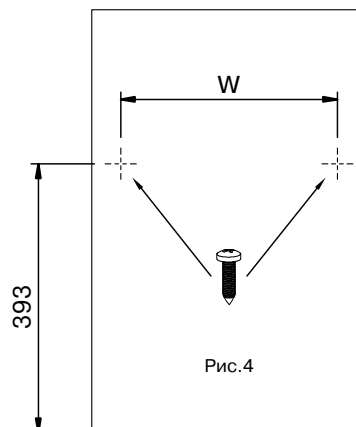

Ширина базы (мм)	длина (мм)
300	143
350	193
400	243
450	293

Ширина базы (мм)	W (мм)
300	212
350	263
400	312
450	362

инструкция по монтажу

Бутылочница двухуровневая в базу 300 и 400 мм

Описание:

Двухуровневая корзина плавного закрывания

Артикул	Ширина базы	Ширина (мм)	Глубина (мм)	Высота (мм)
FRM1562.30	300	250	436	503
FRM1562.40	400	350		

Ширина базы (мм)	W (мм)
300	143
400	243

Ширина базы (мм)	W (мм)
400	312
300	212

инструкция по монтажу