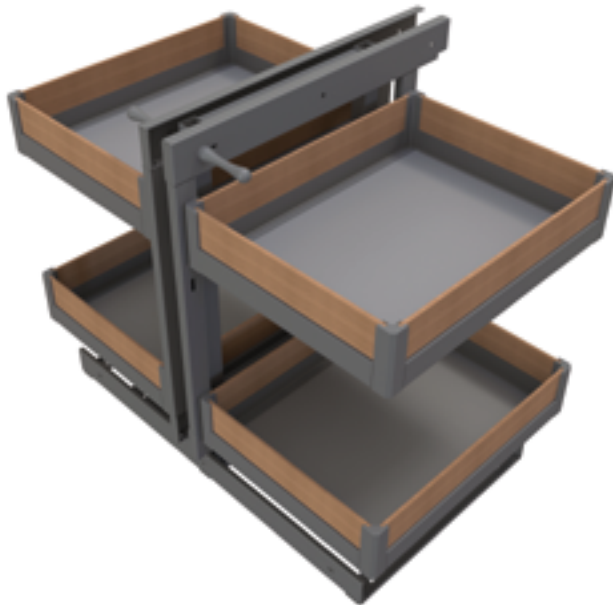

Механизмы для угловых баз

Описание:

Угловой механизм для распашных фасадов
Материал: металл + алюминий
Цвет: антрацит + дерево

Для полного комплекта необходимы:

- рамы
- корзины

артикулы см. в таблице ниже

* Цвета в каталоге могут незначительно отличаться от реальных из-за особенностей цветопередачи при печати

инструкция
по монтажу

Рекомендуемые петли: для фальш-панелей с углом открывания 110°

Артикул		Ширина базы (мм)	Ширина проема (мм)	Глубина базы (мм)	Высота базы (мм)
FRM1567.B	корзины	800	мин 400	мин 500	мин 600
FRM1567.F	рама