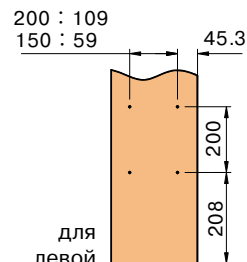

В комплект входят:

- 2-х ярусная корзина
- направляющие полного выдвижения
- делители 6 шт.

Артикул	Расположение направляющих	Ширина базы (мм)	Ширина (мм)	Глубина (мм)	Высота (мм)
FRM1530.15L	левое	150	106	470	503
FRM1530.15R	правое				
FRM1530.20L	левое	200	156	470	503
FRM1530.20R	правое