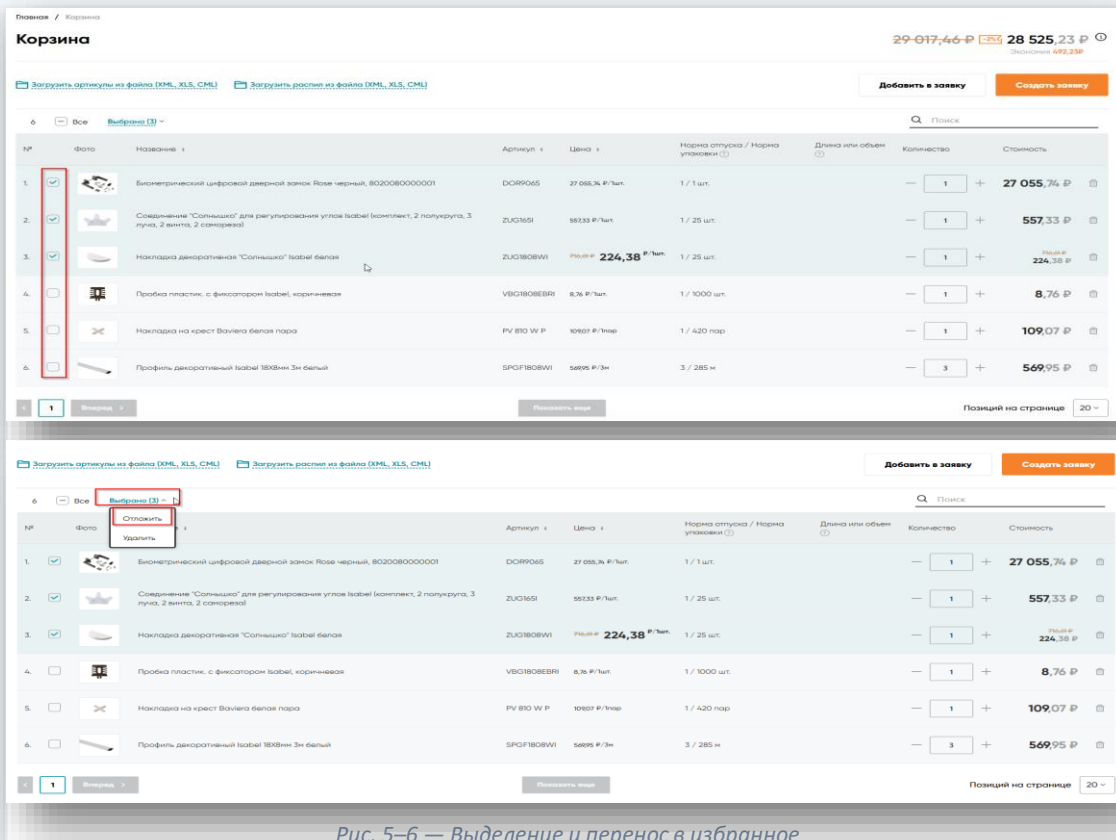

Рис. 2–3 — Добавление товара в избранное из карточки

Шаг 1 — Корзина

Для добавления товаров в избранное из корзины — наполните корзину товарами.

- Перейти в корзину
- Выбрать нужные товары
- Наполнить корзину

Рис. 4 — Корзина с товарами

Выделить и отложить

Отметьте нужные товары галочками, нажмите кнопку «Действия» и выберите пункт «Отложить».

-  Выделить товары галочками
-  Нажать кнопку «Действия»
-  Выбрать «Отложить»

Рис. 5–6 — Выделение и перенос в избранное

Результат

После нажатия «Отложить» товары появятся в разделе «Избранное» в личном кабинете.

- Раздел «Мои списки»
- Подраздел «Избранное»
- Товары отображаются в списке