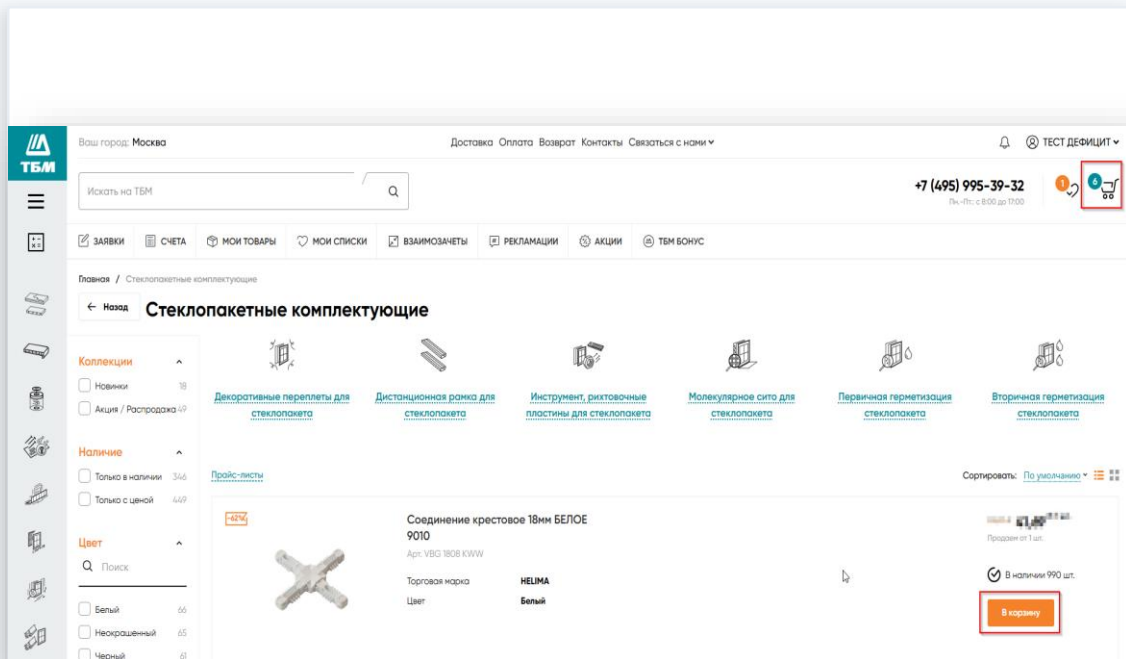

Рис. 1 — Форма авторизации

Из карточки товара

Войдите в карточку товара в каталоге и нажмите значок «Избранное» — товар будет добавлен в ваш список.

- Открыть карточку товара
- Нажать значок ♥
- Товар добавлен в избранное

Рис. 2–3 — Добавление товара в избранное из карточки

Шаг 1 — Корзина

Для добавления товаров в избранное из корзины — наполните корзину товарами.

- Перейти в корзину
- Выбрать нужные товары
- Наполнить корзину