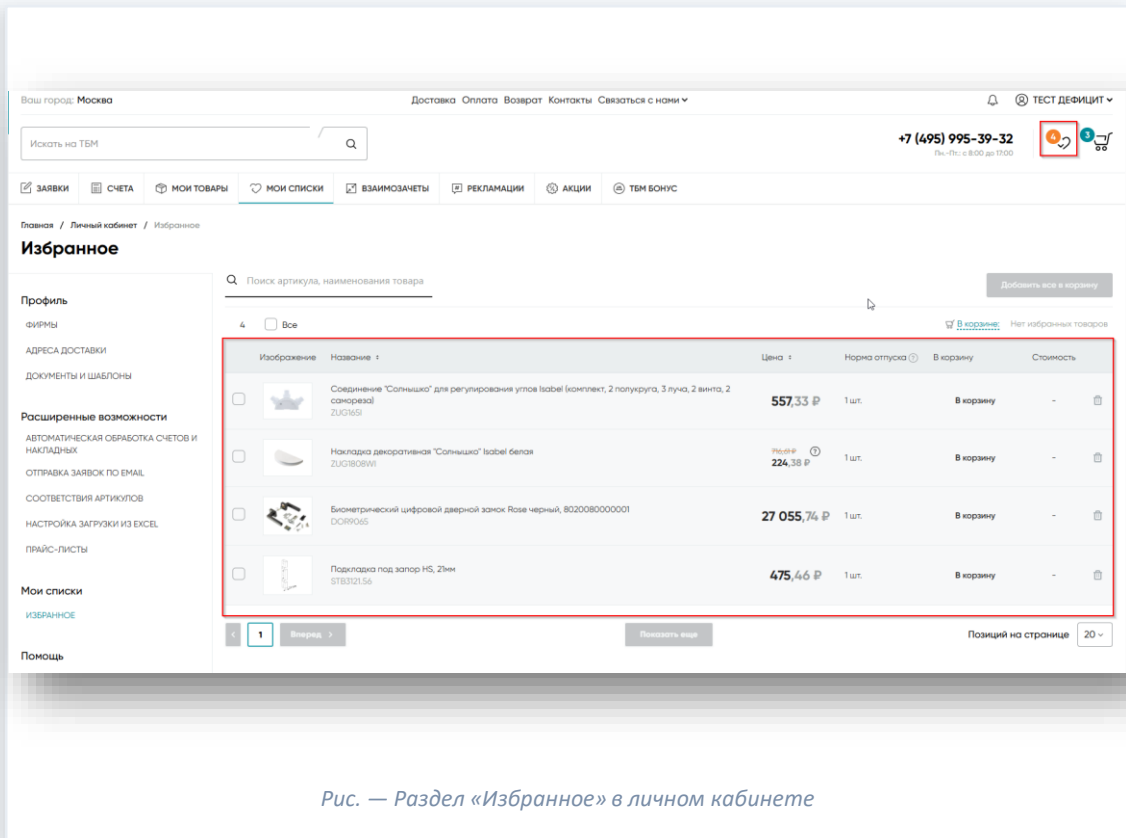

Личный кабинет

Избранное

Руководство пользователя

- 1.0 Описание раздела
- 1.1 Добавление в избранное
- 1.2 Удаление товара
- 1.3 Заказ из избранного

О разделе

«Избранное» — функционал, который позволяет добавить любые артикулы на отдельную вкладку для быстрого и удобного поиска.

Данный функционал доступен только для авторизованных B2B клиентов.

- Быстрый доступ к нужным товарам
- Только для B2B клиентов
- Доступно из каталога и корзины

Рис. — Раздел «Избранное» в личном кабинете

Рис. 1 — Форма авторизации

Из карточки товара

Войдите в карточку товара в каталоге и нажмите значок «Избранное» — товар будет добавлен в ваш список.

- Открыть карточку товара
- Нажать значок ♥
- Товар добавлен в избранное