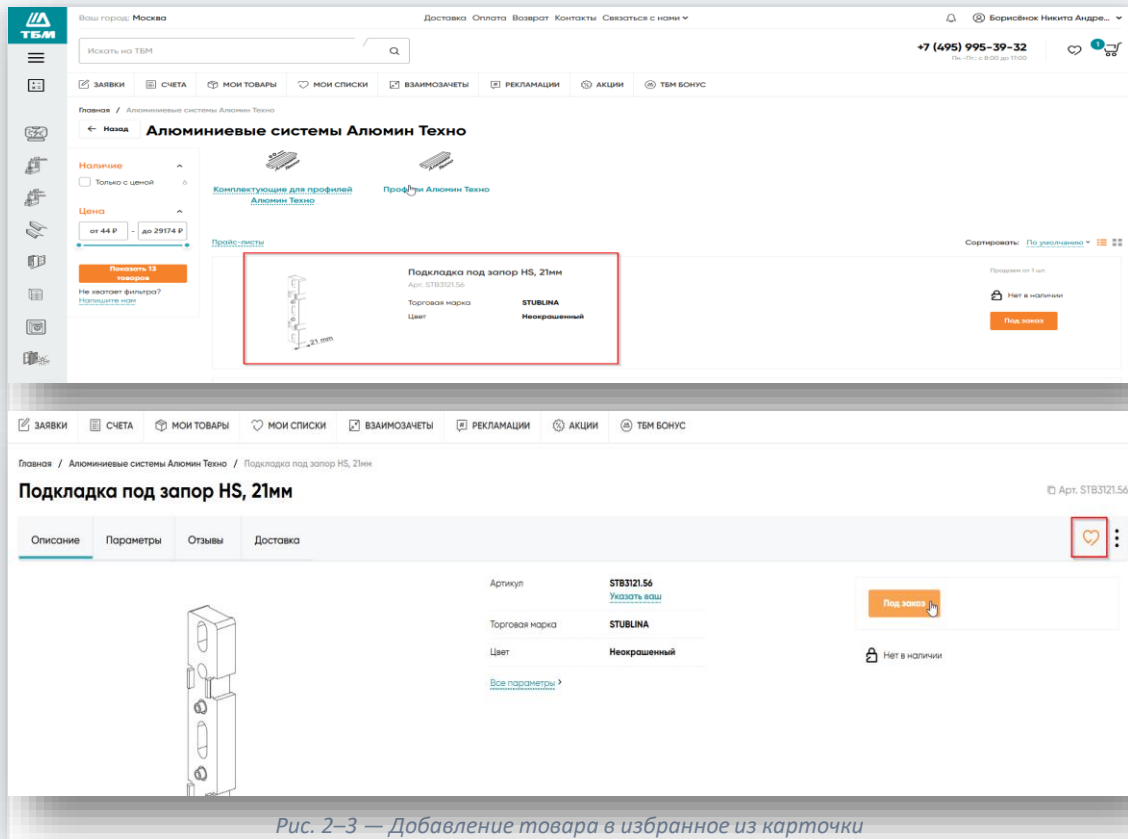

Рис. 1 — Форма авторизации

Из карточки товара

Войдите в карточку товара в каталоге и нажмите значок «Избранное» — товар будет добавлен в ваш список.

- Открыть карточку товара
- Нажать значок ♥
- Товар добавлен в избранное

Рис. 2–3 — Добавление товара в избранное из карточки

Шаг 1 — Корзина

Для добавления товаров в избранное из корзины — наполните корзину товарами.

- Перейти в корзину
- Выбрать нужные товары
- Наполнить корзину